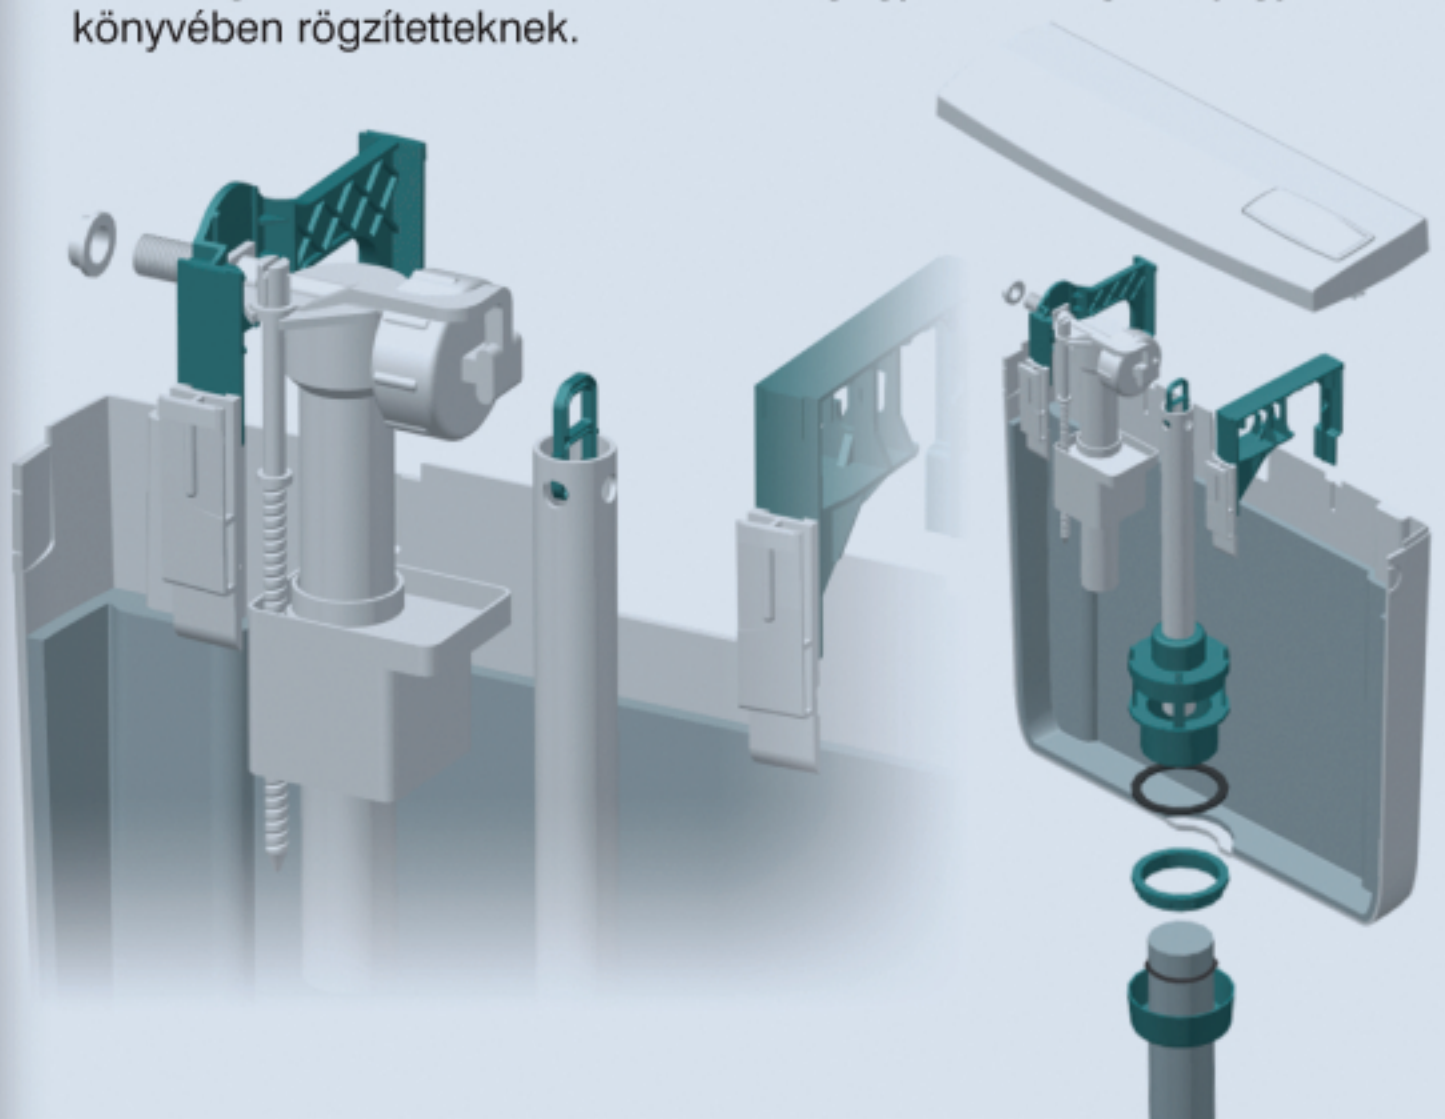

Az öblítőtartályok ötvözik a Kft. több mint két évtizedes gyártási és felhasználási tapasztalatait.

A tartályok konstrukciós fejlesztésénél az alapvető cél a maximális víztakarékosság valamint a megbízható működés elérése volt. Az öblítőtartályok nagyfokú víztakarékosságának biztosítását rugó elzárású öblítő szelep teszi lehetővé, mellyel 0,5 liter -től 10 liter -ig tetszőleges vízmennyiség fokozat mentes leöblítése valósítható meg. A tartályok páralecsapódás ellen szigeteltek, anyaguk kompaund ABS mely ellenáll az UV sugárzásnak. Az ECHO - KM öblítő-tartályok új típusú ellennyomásos rendszerű töltőszelepe csendes és gyors feltöltést tesz lehetővé.

Az 1/2" -os csatlakozású töltőszelep víz oldali bekötése a tartály hátoldaláról illetve az oldalfalain kialakított kitorhető betéteken keresztül biztosítható.

Az öblítőtartályok fő szerkezeti elemeinek (töltő - öblítő szelep) illetve valamennyi részegységének alkatrész ellátása hosszú távon biztosított.

Vállalkozásunk nyilatkozik, hogy AZ MSZ EN ISO 9001:2009 számú szabvány előírásai szerinti minőségben gyártott ECHO - KM öblítő-tartályok CE minősítéssel rendelkeznek, megfelelnek az Építésügyi Minőségellenőrző Innovációs Nonprofit Korlátolt Felelősségű Társaság M - 350/2012 számú minőségügyi felülvizsgálati jegyző-könyvében rögzítetteknek.

Dömötör

**IPARI ÉS KERESKEDELMI
KFT.**

7143 Öcsény, Kossuth L. u. 22.
tel/fax: 06-74/496-313
e-mail: domotorkft@t-online.hu